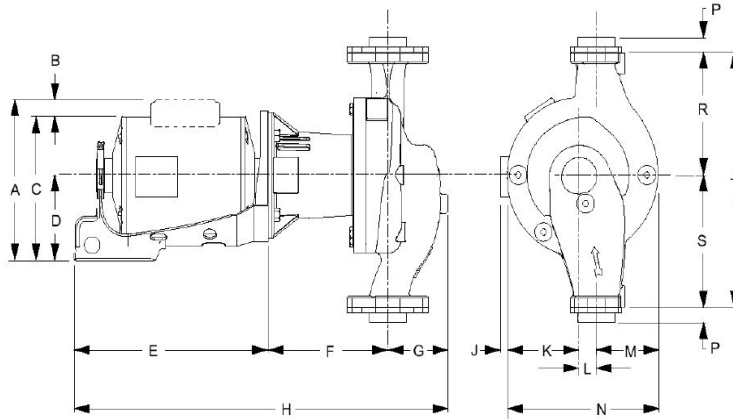

Series e-60 Stock Centrifugal Pump Submittal

B-143.18

MODEL	SUCTION AND DISCHARGE SIZE INCHES NPT	PUMP DIMENSIONS IN INCHES (MM)									
		F	G	K	L	M	N	P	R	S	T
E601,E602 & E603	1	6.44 (164)	3.44 (87)	3.62 (92)	1.38 (35)	2.5 (64)	7.5 (191)	0.75 (19)	5 (127)	6 (152)	11
E604,E605 & E606	1.25	6.44 (164)	3.44 (87)	3.62 (92)	1.38 (35)	2.5 (64)	7.5 (191)	0.75 (19)	5 (127)	6 (152)	11
E607,E608 & E609	1.5	6.56 (167)	3.62 (92)	3.75 (95)	1.38 (35)	2.75 (70)	7.88 (200)	0.75 (19)	5 (127)	6.5 (165)	11.5
E613,E614 & E621	1.5	6.69 (170)	3.44 (87)	4.06 (103)	1 (25)	3.56 (90)	8.56 (217)	0.75 (19)	6.5 (165)	7 (178)	13.5
E617,E618,E622 & E623	1.5	9.38 (238)	3.25 (83)	4.62 (117)	1 (25)	3.88 (99)	9.5 (241)	0.75 (19)	6.5 (165)	7 (178)	13.5
E610,E611 & E612	2	6.69 (170)	3.75 (95)	3.75 (95)	1.38 (35)	2.88 (73)	8 (203)	0.81 (21)	5 (127)	6.5 (165)	11.5
E615,E616	2	6.94 (176)	3.5 (89)	4.38 (111)	1 (25)	4 (102)	9.38 (238)	0.81 (21)	6.5 (165)	7 (178)	13.5
E619,E620 & E624	2	9.38 (238)	3.5 (89)	4.75 (121)	1 (25)	4.12 (105)	9.88 (251)	0.81 (21)	6.5 (165)	7.5 (191)	14